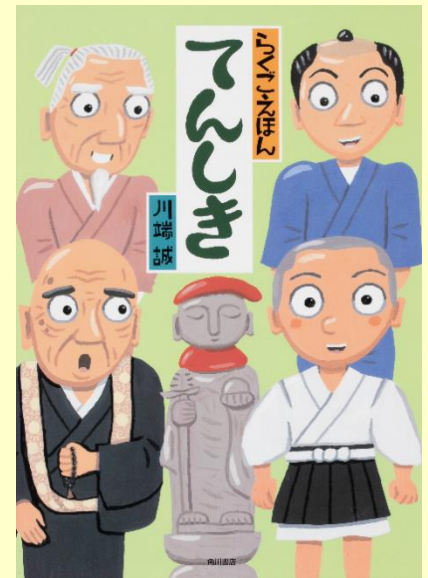

『てんしき』川端 誠、KADOKAWA

川端誠さん

絵本ライブ

&

参加費
無料

講演会「絵本とともに旅をして」

午前は作者本人が自作絵本をおもしろおかしく開き読み、午後は『槍ヶ岳山頂』の製作過程をスライドで大公開します！大人も子どもも楽しめること間違いなし！

(絵本ライブ、講演会ともに終了後サイン会がございます。)

10.12 [土] 絵本ライブ 10:30-11:30

講演会 13:30-15:30

【会場】 児童研修館 こどもの森 新潟県燕市大曲 3355 TEL 0256-61-1551

【定員】 各 100 名

【対象】 絵本ライブ・どなたでも 講演会・小学生以上

【受付】 燕市立図書館 3 館のカウンター または 電話にて受付

(燕・0256-62-2726 吉田・0256-92-7650 分水・0256-91-3255)

こどもの森のカウンター または 電話にて受付