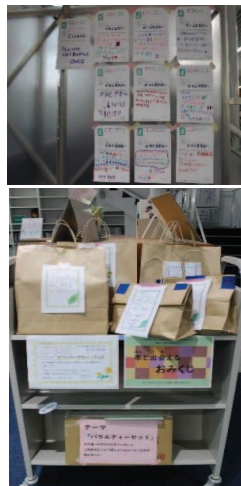

イベント報告

6/15(水)~6/30(木)「開館40周年記念イベント」

たくさんの方にご参加いただきました★
ありがとうございました！

燕図書館の様子

▲フォトブース

▲40年のあゆみ展示

▲アニバーサリーメッセージ

吉田図書館の様子

▼40周年記念図書貸出カード

▼としょかんスタンプラリー

分水図書館の様子

▼本と出会えるおみくじ

「22時まで特別開館」の様子 6/25(土)開催

▲40年前の燕トークイベント

▲ハンドパン生演奏

ハンドパンの音色が
図書館の雰囲気に
マッチしていました♪