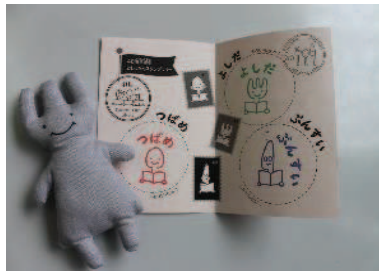

イベント報告

6/15(水)~6/30(木)「開館40周年記念イベント」

たくさんの方にご参加いただきました★
ありがとうございました！

燕図書館の様子

▲フォトブース

▲40年のあゆみ展示

▲アニバーサリーメッセージ

吉田図書館の様子

▼40周年記念図書貸出カード

▼としょかんスタンプラリー

分水図書館の様子

▼本と出会えるおみくじ

「22時まで特別開館」の様子 6/25(土)開催

▲40年前の燕トークイベント

▲ハンドパン生演奏

ハンドパンの音色が
図書館の雰囲気に
マッチしていました♪