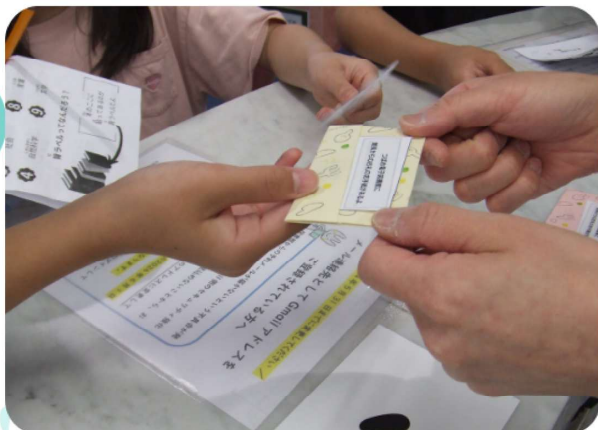

イベント報告

館長からのSOS!?

～「ㄥ (だくてん)」はどこへ消えた!?!～

7/23(火)～8/31(土)までの
期間、3館で謎解きイベント
を開催しました

消えた「ㄥ」はどこかな～

「ㄥ」見つけたよ!

オリジナルカードケースを
プレゼント